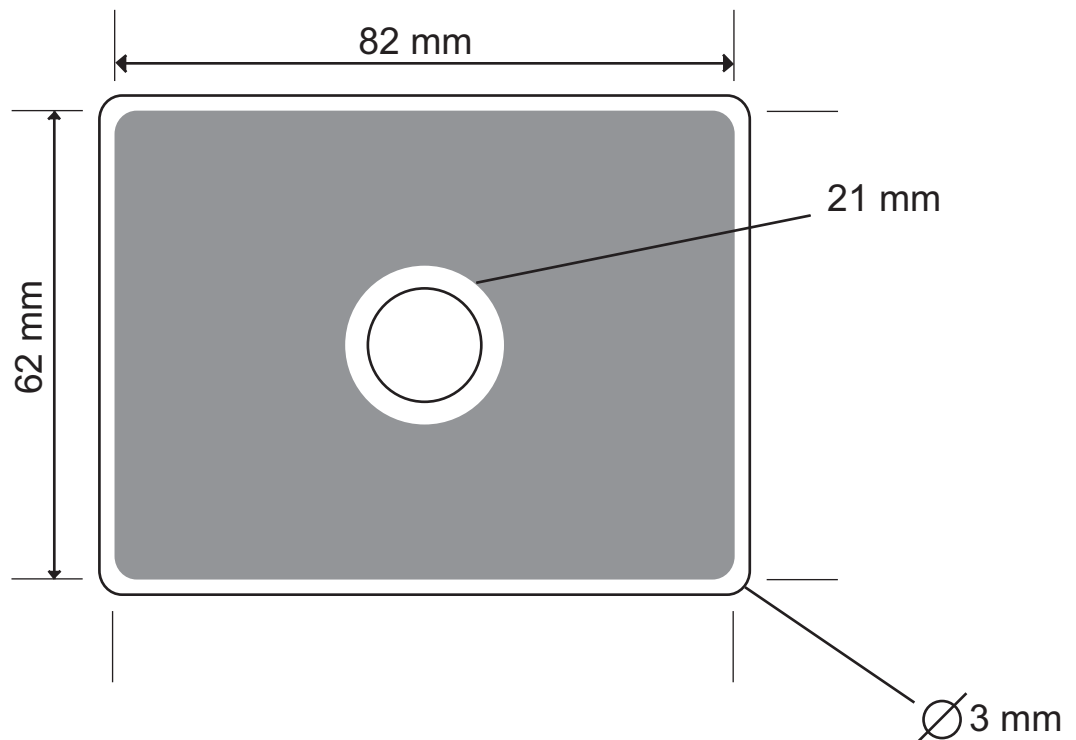

GABARIT POUR IMPRESSION DVD - CARTE 400 Mo EN SERIGRAPHIE

 Surface imprimable

Spécifications techniques :

- surface imprimable : 82 x 62 mm, diamètre intérieur 21 mm
- si fichier Adobe Illustrator CS3 ou inférieur, vectoriser toutes les polices de caractère
- si fichier Quark XPress 7 ou inférieur, fournir toutes les valises de polices et imports
- imports (photos etc ...) en 300dpi enregistrés en .tiff ou .eps en mode binaire
- fournir une sortie couleur ou un fichier PDF du visuel final