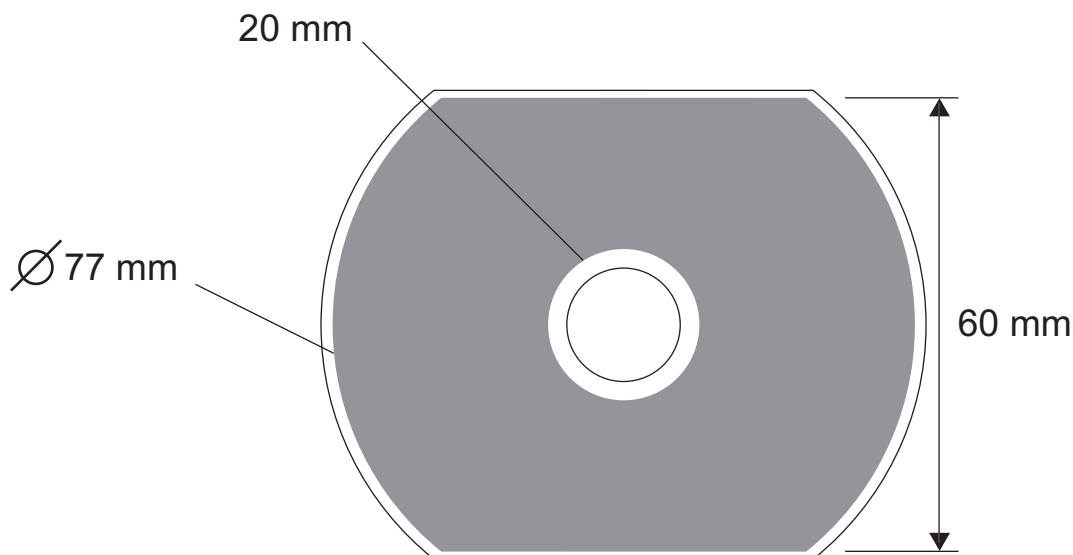

## GABARIT POUR IMPRESSION DVD CARTE CIRCULAIRE EN SERIGRAPHIE

 Surface imprimable

### Spécifications techniques :

- surface imprimable : diamètre extérieur 77 X 60 mm, diamètre intérieur 20 mm,
- si fichier Adobe Illustrator CS3 ou inférieur, vectoriser toutes les polices de caractère
- si fichier Quark XPress 7 ou inférieur, fournir toutes les valises de polices et imports
- imports (photos etc ...) en 300dpi enregistrés en .tiff ou .eps en mode binaire
- fournir une sortie couleur ou un fichier PDF du visuel final