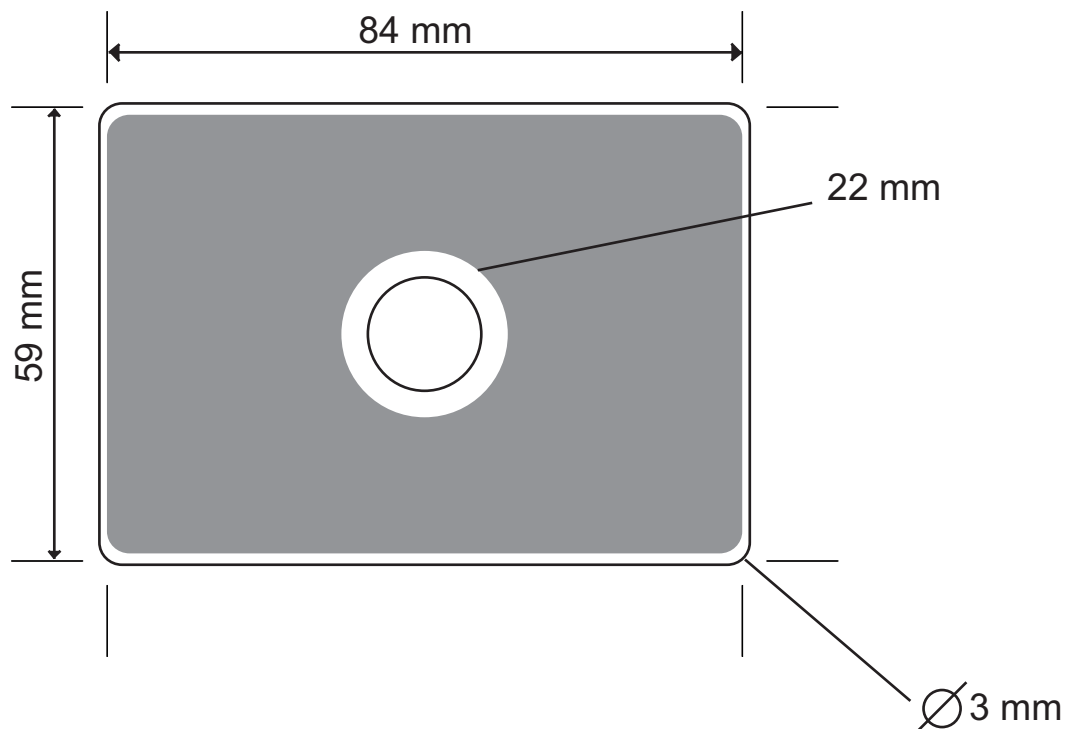

GABARIT POUR IMPRESSION CD - CARTE 60 Mo EN SERIGRAPHIE

 Surface imprimable

Spécifications techniques :

- surface imprimable : 84 x 59 mm, diamètre intérieur 22 mm
- si fichier Adobe Illustrator CS3 ou inférieur, vectoriser toutes les polices de caractère
- si fichier Quark XPress 7 ou inférieur, fournir toutes les valises de polices et imports
- imports (photos etc ...) en 300dpi enregistrés en .tiff ou .eps en mode binaire
- fournir une sortie couleur ou un fichier PDF du visuel final