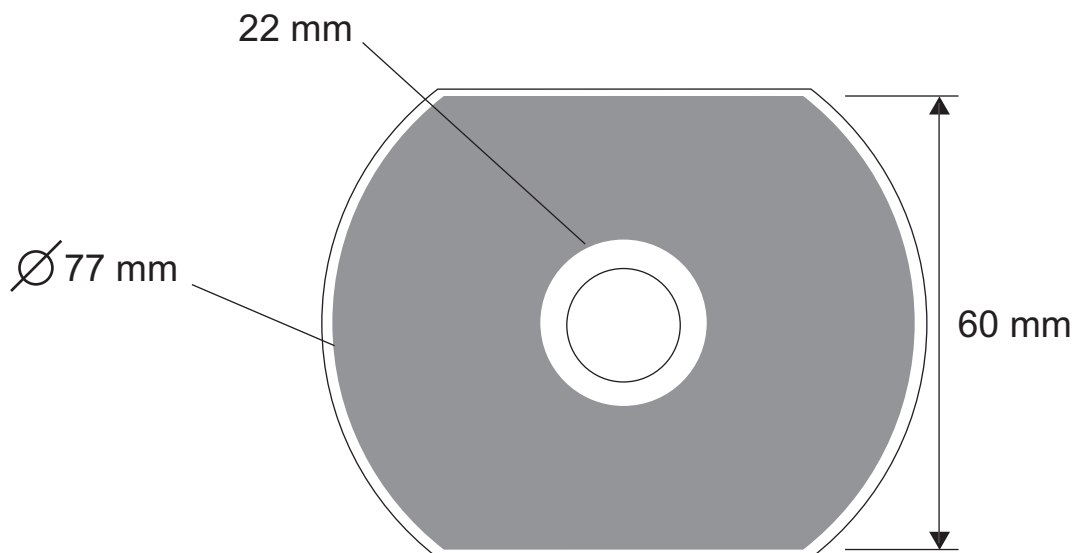

## GABARIT POUR IMPRESSION CD CARTE CIRCULAIRE EN SERIGRAPHIE

 Surface imprimable

### Spécifications techniques :

- surface imprimable : diamètre extérieur 77 X 60 mm, diamètre intérieur 22 mm,
- si fichier Adobe Illustrator CS3 ou inférieur, vectoriser toutes les polices de caractère
- si fichier Quark XPress 7 ou inférieur, fournir toutes les valises de polices et imports
- imports (photos etc ...) en 300dpi enregistrés en .tiff ou .eps en mode binaire
- fournir une sortie couleur ou un fichier PDF du visuel final